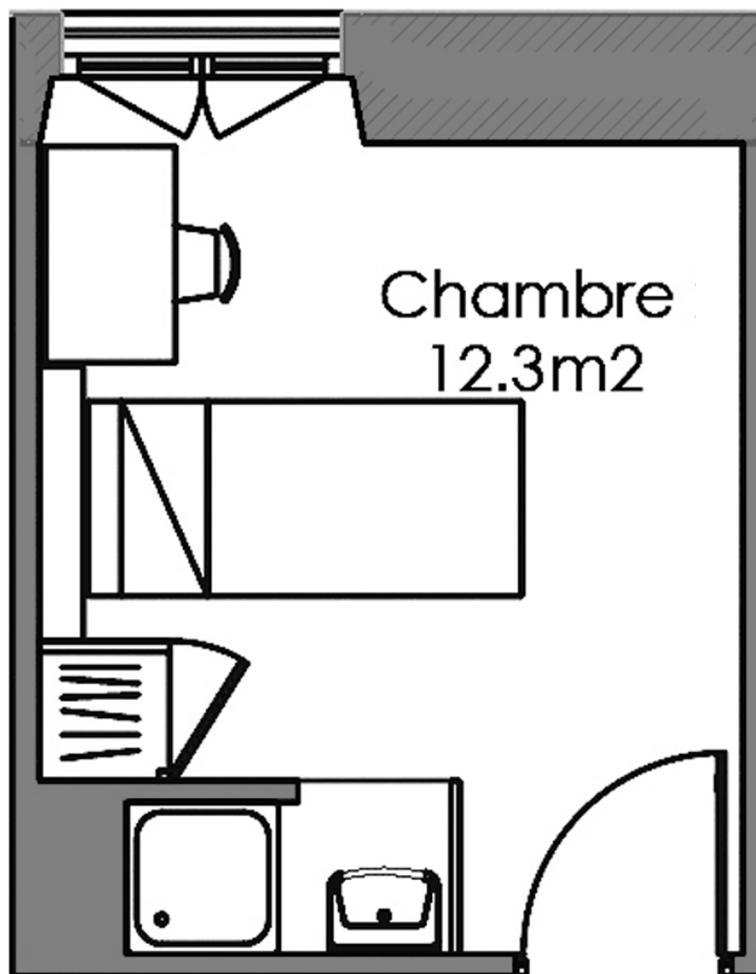

PLAN DE CHAMBRE INDIVIDUELLE

2e, 3e et 4e ÉTAGES

Chambre :
Surface : 12 m²
Longueur : 4 m
Largeur : 3 m