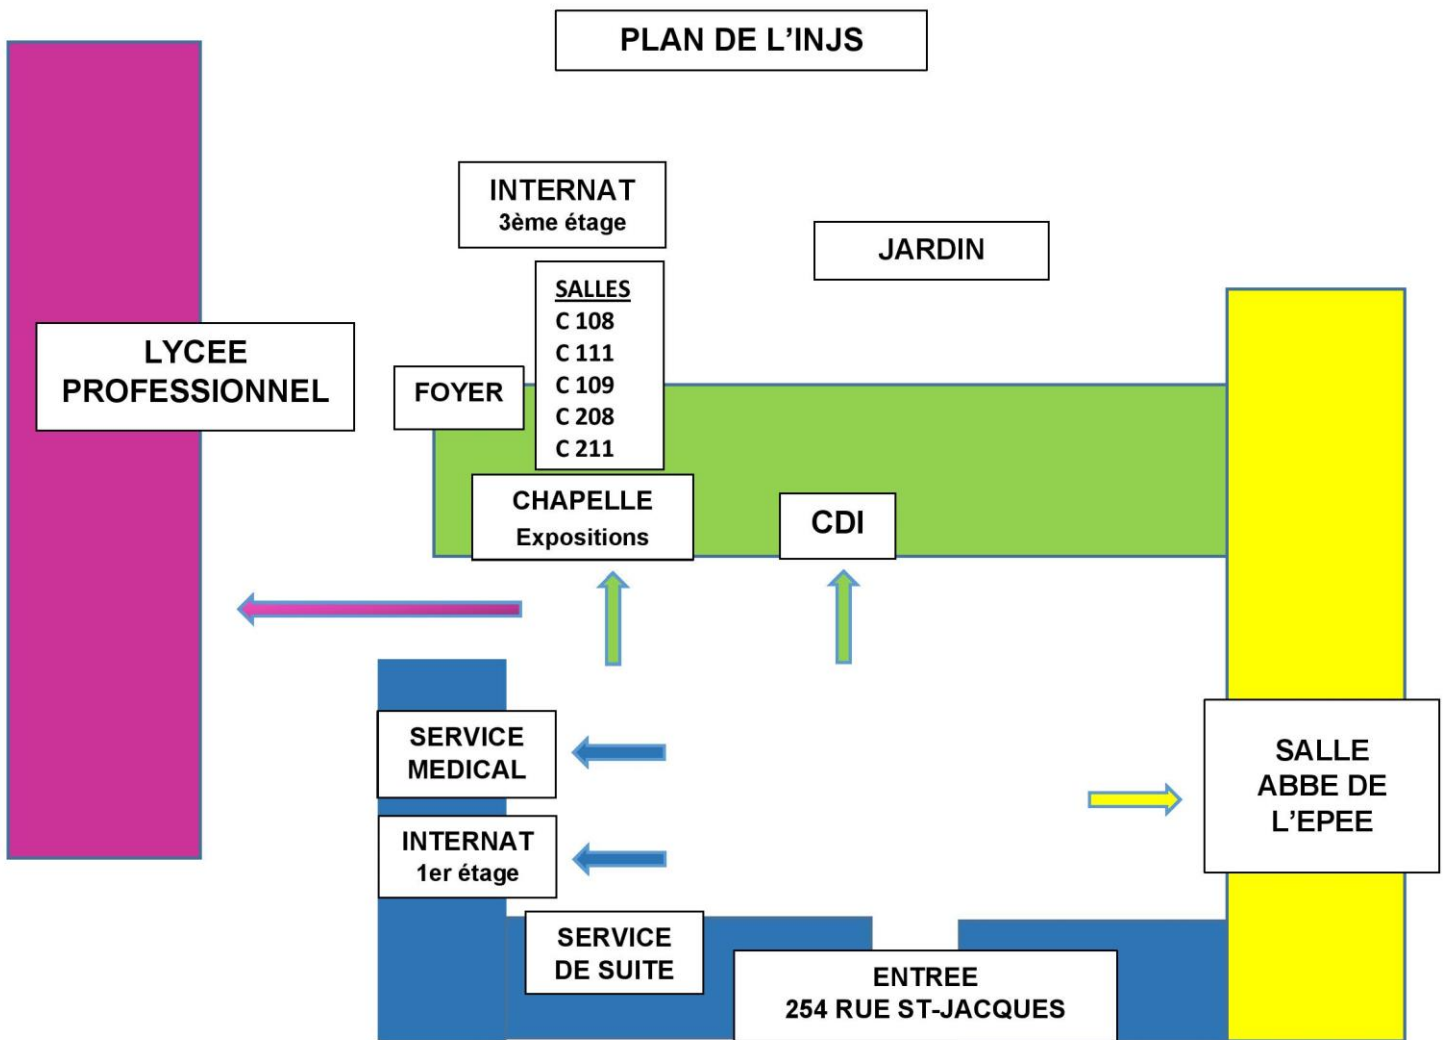

PLAN DE L'INJS

CONTACT

Secrétariat des élèves

secretel2@injs-paris.fr
01.53.73.14.33 / 36 / 15

Secrétariat médical

achenevot@injs-paris.fr
01.53.73.14.44

Transports

ssellam@injs-paris.fr
06 99 38 95 79
rwatt-diop@injs-paris.fr
01 53 73 14 38

SALLE DE PAROLE Salle C109

Présentation de la salle de parole et exposition de travaux d'élèves

Pôle éco-école

Miellerie

Médiation animale

Japon

Pôle LSF

EXPOSITIONS DANS LA CHAPELLE

FOYER

Venez découvrir le foyer réaménagé par les élèves et l'équipe encadrante en 2022