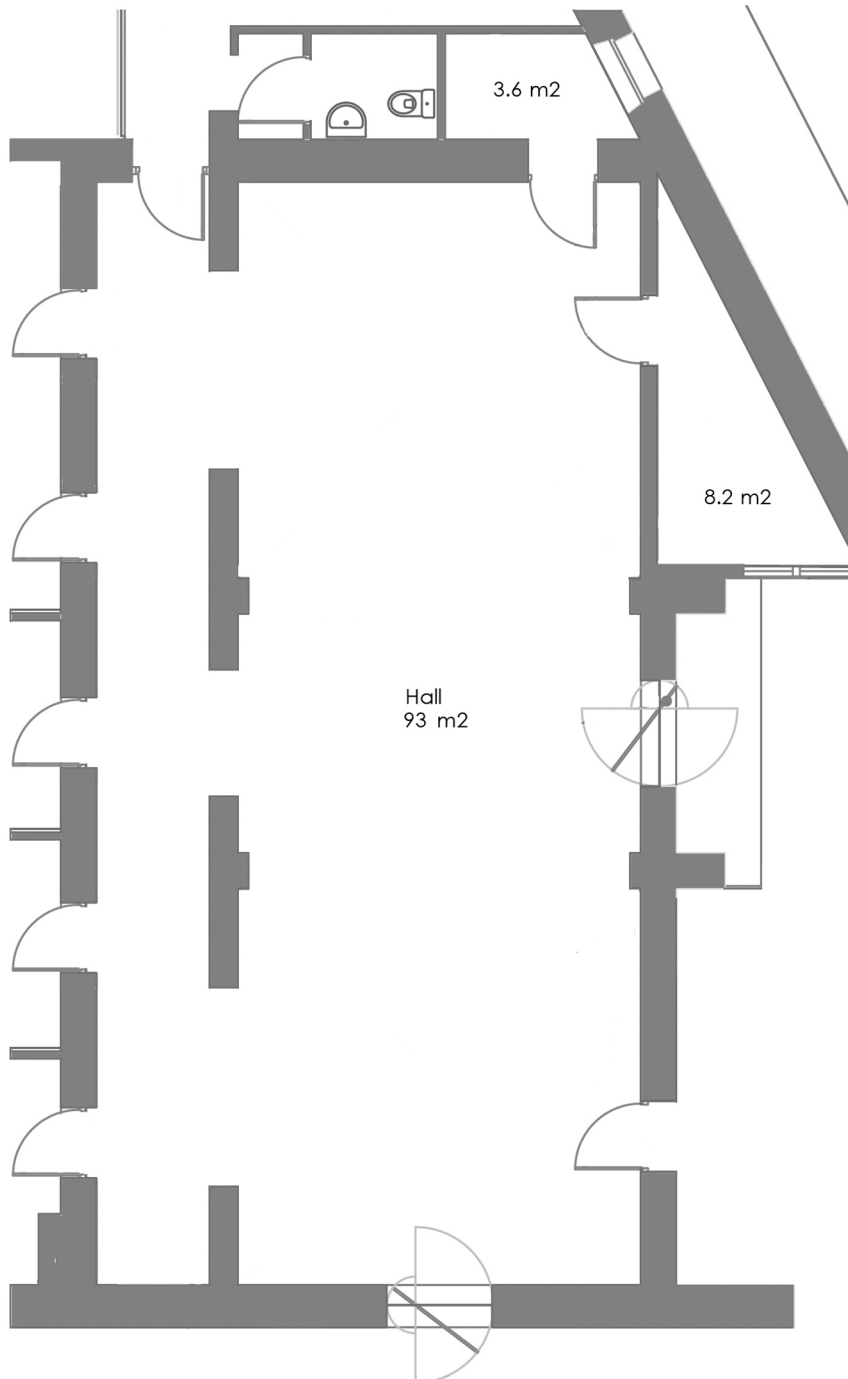

PLAN DU HALL SICARD

REZ-DE-CHAUSSÉE

BÂTIMENT ST-JACQUES

Hall Sicard :
Surface : 90 m²
Longueur : 15 m
Largeur : 6 m