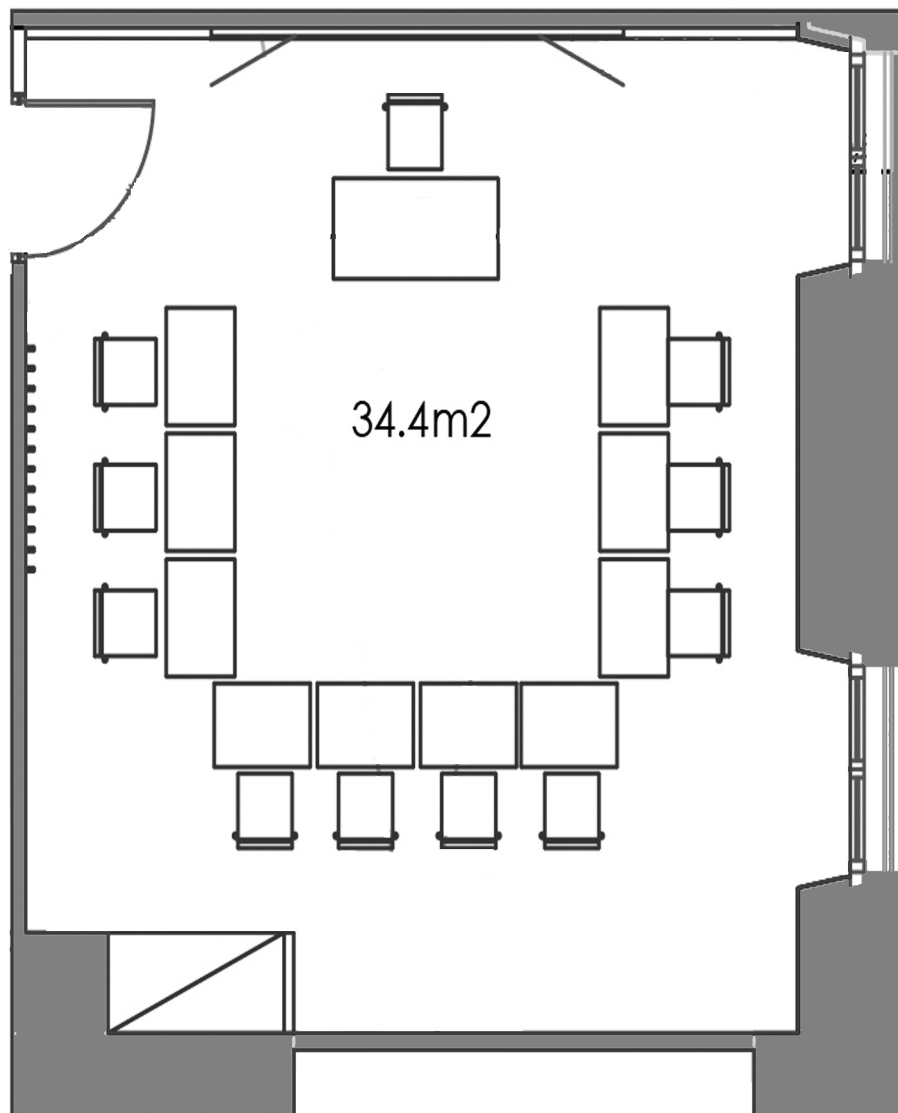

PLAN DE SALLES DE CLASSE

1e, 2e, 3e et 4e ÉTAGES

BÂTIMENT COLLÈGE

Salle de classe :
Surface : 35 m²
Longueur : 7 m
Largeur : 5 m