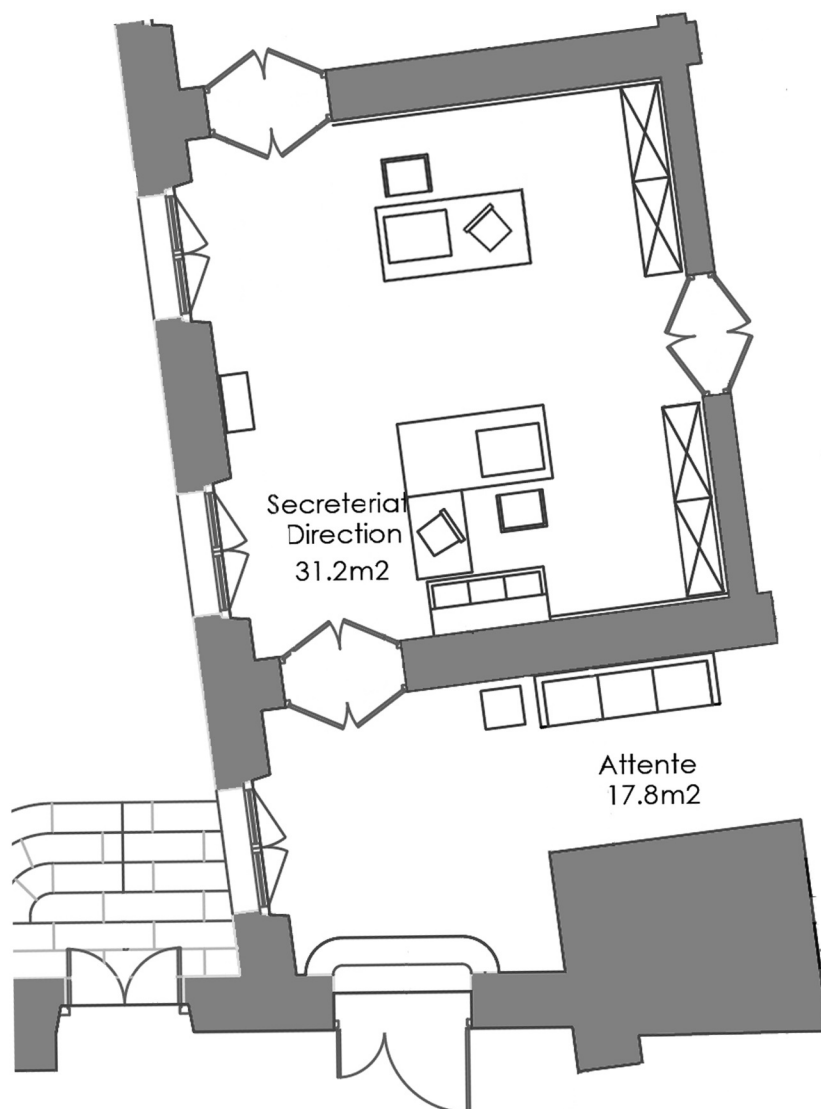

PLAN DU BUREAU DU SECRÉTARIAT DE DIRECTION

REZ-DE-CHAUSSÉE

LOGIS ABBATIAL

Secrétariat de direction :

Surface : 30 m²

Longueur : 6 m

Largeur : 5 m