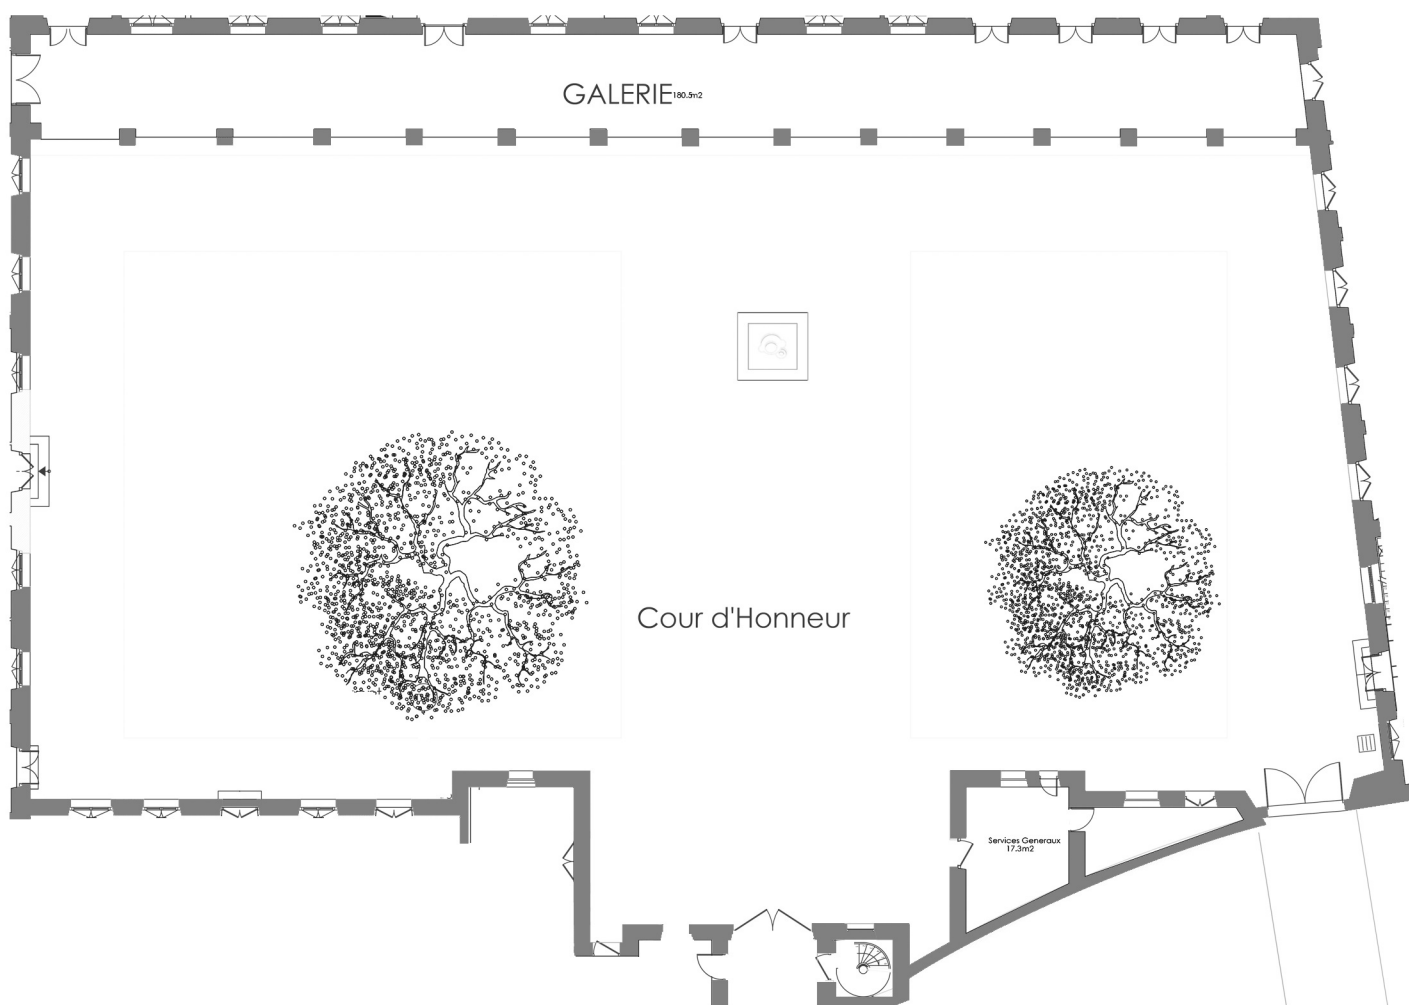

COUR D'HONNEUR

REZ-DE-CHAUSSÉE

BÂTIMENT FRONTAL

Cour d'honneur :

Longueur totale : 50 m

Largeur totale : 25 m

Surface totale : 1 250 m²

Galerie :

Longueur totale : 50 m

Largeur totale : 5 m

Surface totale : 250 m²

PLAN DE LA COUR D'HONNEUR ET DE LA GALERIE

REZ-DE-CHAUSSÉE

BÂTIMENT FRONTAL

Cour d'honneur :
Surface : 1 250 m²
Longueur : 50 m
Largeur : 25 m

Galerie :
Surface : 250 m²
Longueur : 50 m
Largeur : 5 m