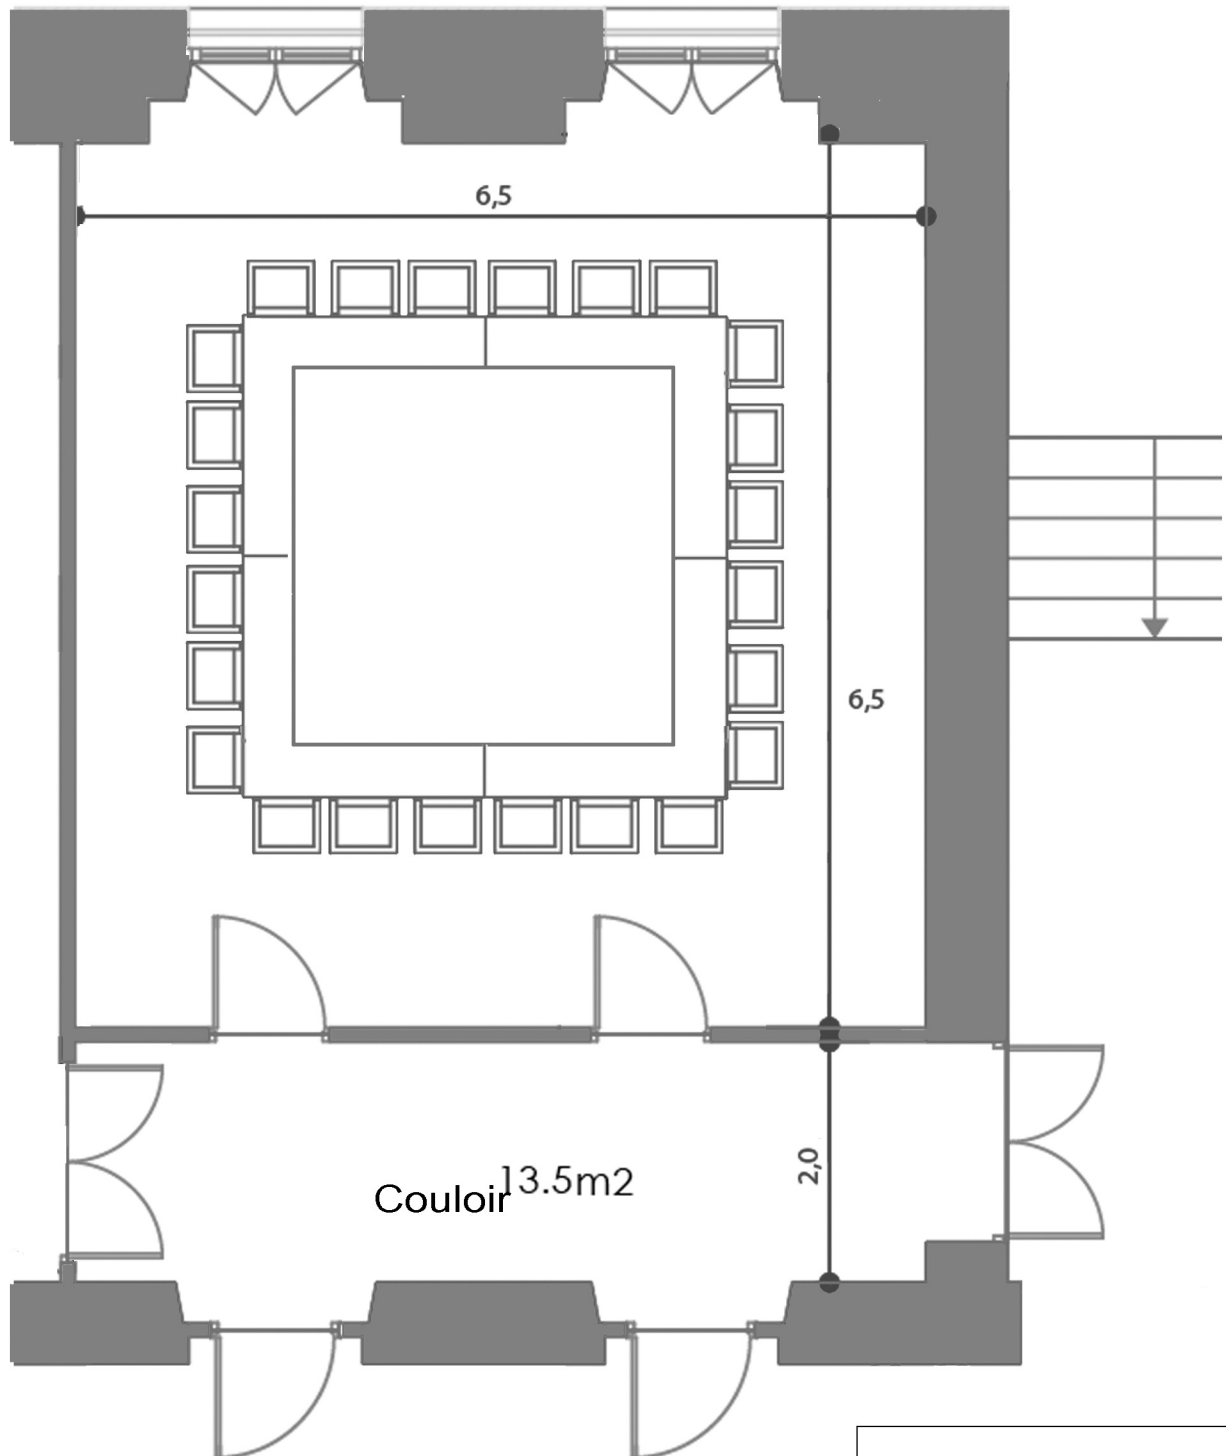

SALLE BÉBIAN

1er ÉTAGE

BÂTIMENT FRONTAL

Longueur totale : 6,5 m

Largeur totale : 6,5 m

Surface totale : 42 m²

Équipements multimédia :

1 PC

1 Ecran géant

1 système de visioconférence

1 caméra grand angle
avec micro intégré

PLAN DE LA SALLE BÉBIAN

1er ÉTAGE - BÂTIMENT FRONTAL

Surface : 42 m²
Longueur : 6,5 m
Largeur : 6,5 m